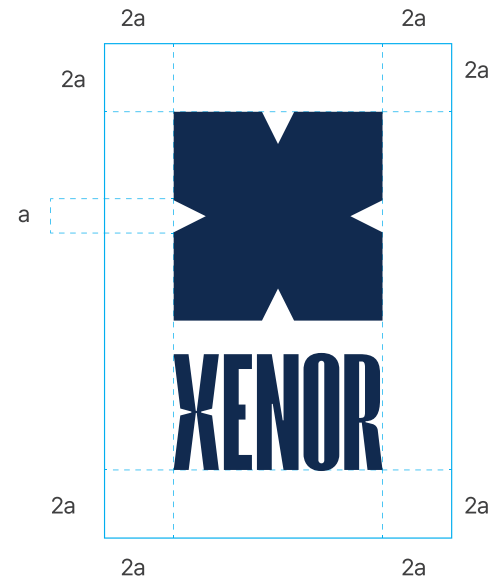

XENOR 시그니처 조합

■ XENOR의 심벌과 워드마크는 정의된 비율과 조합을 준수해 사용

Motif

Word Mark

■ XENOR의 시그니처는 절대 제외구역을 지켜 사용

CORE

2nd

Sub Color

| Pantone | Pantone Black | 655C | 375C | 3252C | Cool Gray 3C | Cool Gray 9C | 873C | 877C |
|---------|---------------|-----------------|---------------|--------------|---------------|---------------|------|------|
| RGB | 35, 25, 22 | 0, 35, 66 | 160, 205, 40 | 65, 190, 190 | 204, 204, 204 | 114, 113, 113 | | |
| CMYK | 0, 0, 0, 100 | 100, 86, 40, 38 | 50, 0, 100, 0 | 66, 0, 30, 0 | 0, 0, 0, 20 | 0, 0, 0, 70 | | |